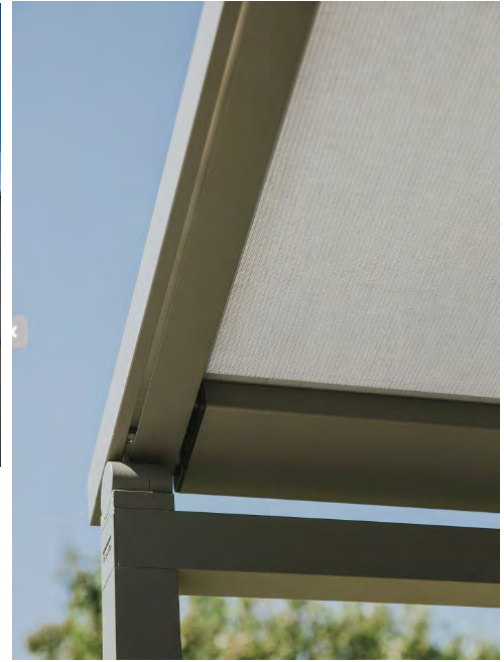

PERGOLA MATERA

Pergola Matera: **verrassend slank!**

Deze instapklare buitenleven oplossing heeft een bekroond, 'hybrid' design dat prima geschikt is voor zowel klassieke als moderne woningen. Met zijn aanpasbare, superslanke voetpalen van slechts 6,5 cm past de pergola op elk terras.

Aantrekkelijke extra's

De pergola V kan uitgebreid worden met geïntegreerde ledverlichting voor nog meer luxe en comfort.

Strak gespannen doeken

Uiterst duurzaam zip-systeem met verborgen, roestvrij stalen veertje in de geleiders waardoor de doeken jarenlang strak gespannen blijven.

Jarenlang stralende doeken. Dankzij de volledig gesloten kast, zijn de doeken beschermt tegen weer en wind.

Kleuren: Beschikbaar in 3 standaardkleuren

Maximum breedte = 600cm
Maximum uitval = 500cm

*La Matera: **une finesse étonnante !***

Cette solution Vivre dehors prête à l'emploi affiche un design « hybride » primé parfaitement adapté aux maisons tant classiques que modernes. Avec ses supports ajustables ultra fins de seulement 6,5 cm, le la pergola convient à toutes les terrasses.

Options attrayantes

Pour plus de luxe et de confort, la pergola peut être doté d'un éclairage LED intégré.

Toiles bien tendues

Système de fermeture à glissière extrêmement robuste doté d'un ressort en acier inoxydable dissimulé dans les coulisses, pour des toiles qui restent tendues pendant de longues années.

*Des toiles magnifiques pendant de longues années. Le **caisson entièrement fermé** protège les toiles contre les intempéries et le vent.*

***Couleurs:** Disponible en 3 couleurs standards.*

Largeur maximum = 600cm
Projection maximum = 500cm