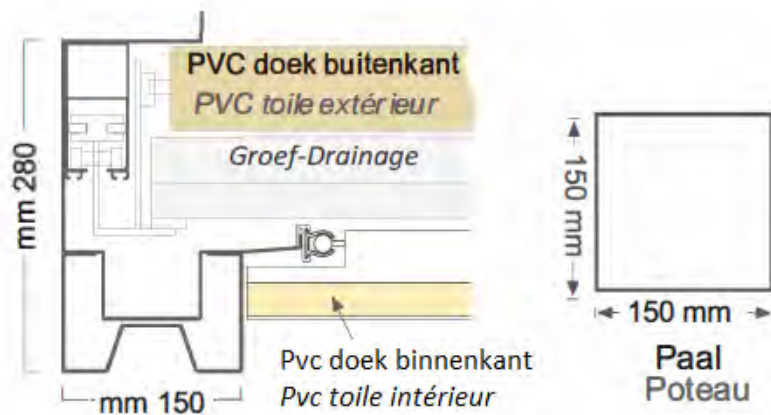

Installation autonome ou contre un mur. Possibilité de couplées plusieurs systèmes.

*En utilisant une **construction en acier**, ce système peut couvrir une surface complète de **600 cm x 1049 cm** et ceci sans poteaux intermédiaires.*

Largeur maximum = 600 cm

Projection maximum = 1049cm

QBOX PERGOPLAN

De **Pergoplan** is een moderne terrasoverkapping met een **gemotoriseerd schuifdak** met afstandsbediening. Een stalen rail laat het PVC-dak **volledig horizontaal** schuiven. Het systeem bevat een binnen- en buiten (dubbel) PVC-doek. Dankzij dit **dubbel systeem voorkomt men condensatie** op de onderste doek bij temperatuurverschillen tussen binnen en buiten.