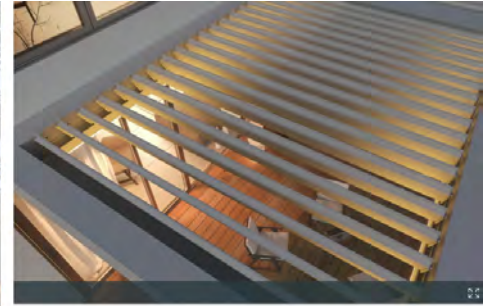

PRESTIGE VENTUR

Geïntegreerde Zipscreen
Zipscreen intégré