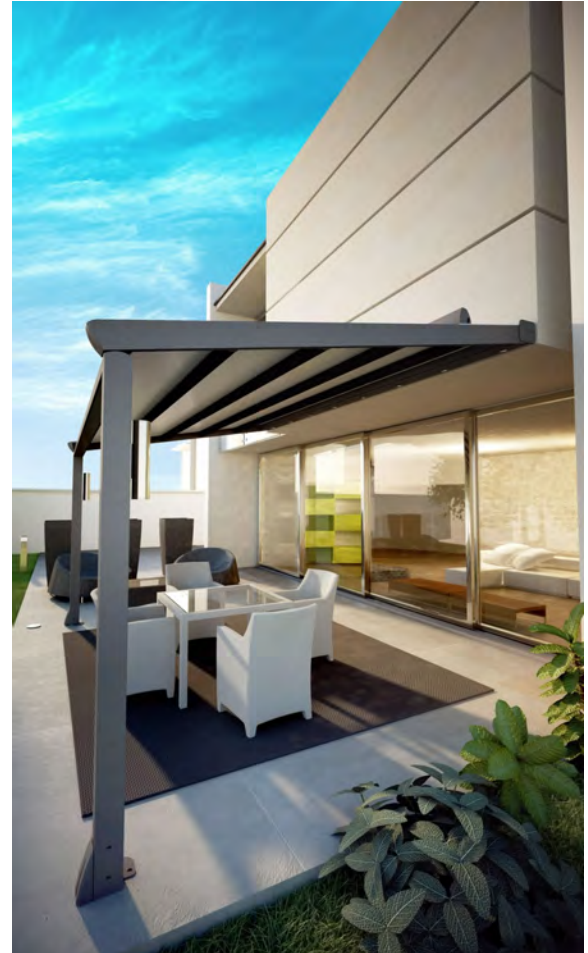

EURO-STORES

SHUTTERS AND BLINDS

TERRASOVERKAPPINGEN
PERGOLAS

www.euro-stores.be