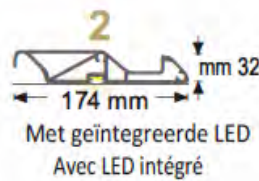

SHADE 2

De lamellendaken met kantelbare lamellen type **Shade 2**-model kunnen aan alle vereisten voldoen in de context van stadsplanning of in privédoeleinden met een bijzonder verfijnd resultaat. Een zeer flexibel systeem.

De nieuwe **staal- en aluminiumconstructies, eenvoudig of modulair**, kunnen op maat worden gemaakt en **grote oppervlaktes** bedekken, zonder tussenliggende palen.

De lamellen die verstelbaar zijn tot **90°** worden aangedreven door 2 motoren.

Dankzij de stalen constructie kunnen we een oppervlakte bedekken van **600cm x 1020cm** zonder tussenliggende palen.

Optioneel kan er **LED verlichting** worden ingebouwd in het structuur of geïntegreerd in de lamellen.

Kleuren: Beschikbaar 40 standaardkleuren.

Maximum breedte = 600cm

Maximum uitval = 1020cm

*Les pergolas bioclimatiques avec toit orientable modèle **Shade 2** sont en mesure de répondre à toutes les exigences dans le cadre d'un aménagement urbain ou de contextes privés particulièrement raffinés. Fort **flexible** comme système.*

*Les nouvelles structures en **acier et aluminium, simples ou modulaires**, peuvent être réalisées sur mesure et couvrir des espaces de **grandes dimensions**, sans montants intermédiaires.*

Les lames orientables jusqu'à 90° sont actionnées par 2 moteurs.

*La structure porteuse en acier permet de couvrir une surface de **600cm x 1020cm** sans poteaux intermédiaire.*

*Possibilité d'incorporer de l'éclairage **LED** dans le périmètre ou intégré dans une lamelle.*

***Couleurs:** Disponible en 40 couleurs standards.*

Largeur maximum = 600cm

Projection maximum = 1020cm