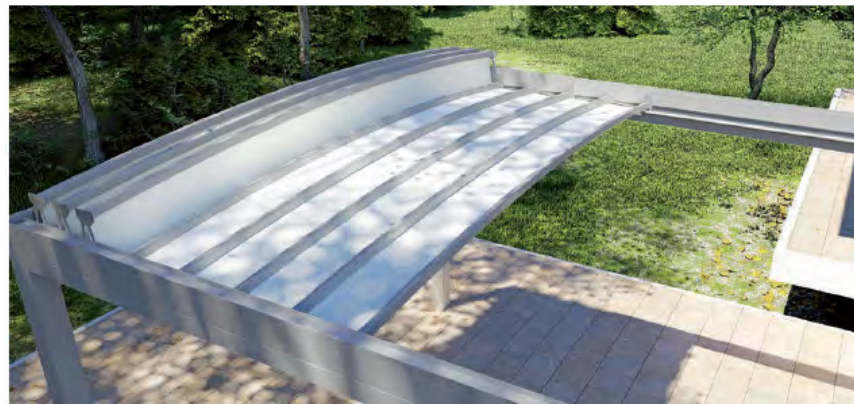

Het dak is uitgerust met een **pantograaf-sluitsysteem**, waardoor het dak volledig opvouwt met minimale visuele impact.

Het **uitschuifbare dak** is geautomatiseerd met een afstandsbediening, om in realtime te kunnen reageren op de behoeften van diegenen die de beste blootstelling aan de zon en het juiste comfortniveau zoeken.

Plaatsing vrijstaand of tegen een muur. Kan worden gekoppeld.

Door gebruik te maken van een **stalen constructie** kan dit systeem een volledige oppervlakte overbruggen van **600cm x 1049cm** en dit zonder tussenliggende palen.

Optioneel geïntegreerde **LED-verlichting** en de mogelijkheid om de pergola volledig af te sluiten met verschillende systemen.

Kleuren: Beschikbaar in 40 standaardkleuren.

Maximum breedte = 600cm

Maximum uitval = 1049cm

*Le toit est équipé d'un système de **fermeture à pantographe**, ce qui permet de replier le toit avec un impact visuel minimal.*

*Le **toit rétractable** est automatisé avec télécommande, pour répondre en temps réel aux besoins de ceux qui recherchent la meilleure exposition au soleil et le juste confort.*

Installation autonome ou contre un mur. Possibilité de couplées plusieurs systèmes.

*En utilisant une **construction en acier**, ce système peut couvrir une surface complète de **600 cm x 1049 cm** et ceci sans poteaux intermédiaires.*

*En option, un **éclairage LED intégré** et la possibilité de fermetures périmétriques, de différents types, pour faire de la pergola un jardin d'hiver parfait.*

Couleurs: Disponible en 40 couleurs standards

Largeur maximum = 600 cm

Projection maximum = 1049cm