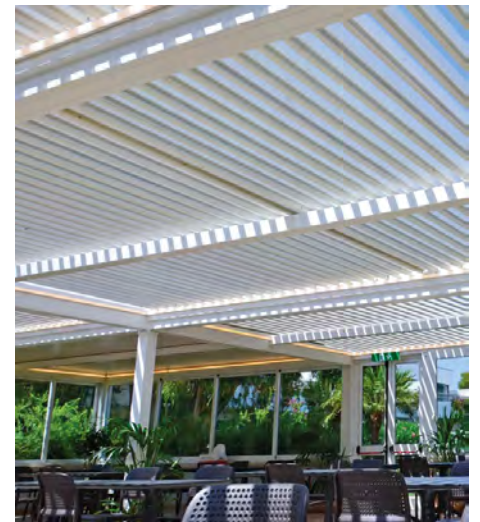

SHADE 2

De lamellendaken met kantelbare lamellen type **Shade 2**-model kunnen aan alle vereisten voldoen in de context van stadsplanning of in privédoeleinden met een bijzonder verfijnd resultaat. Een zeer flexibel systeem.

De nieuwe **staal- en aluminiumconstructies, eenvoudig of modulair**, kunnen op maat worden gemaakt en **grote oppervlaktes** bedekken, zonder tussenliggende palen.

De lamellen die verstelbaar zijn tot **90°** worden aangedreven door 2 motoren.

Dankzij de stalen constructie kunnen we een oppervlakte bedekken van **600cm x 1020cm** zonder tussenliggende palen.

Optioneel kan er **LED verlichting** worden ingebouwd in het structuur of geïntegreerd in de lamellen.

Kleuren: Beschikbaar 40 standaardkleuren.

Maximum breedte = 600cm

Maximum uitval = 1020cm

*Les pergolas bioclimatiques avec toit orientable modèle **Shade 2** sont en mesure de répondre à toutes les exigences dans le cadre d'un aménagement urbain ou de contextes privés particulièrement raffinés. Fort **flexible** comme système.*

*Les nouvelles structures en **acier et aluminium, simples ou modulaires**, peuvent être réalisées sur mesure et couvrir des espaces de **grandes dimensions**, sans montants intermédiaires.*

Les lames orientables jusqu'à 90° sont actionnées par 2 moteurs.

*La structure porteuse en acier permet de couvrir une surface de **600cm x 1020cm** sans poteaux intermédiaire.*

*Possibilité d'incorporer de l'éclairage **LED** dans le périmètre ou intégré dans une lamelle.*

***Couleurs:** Disponible en 40 couleurs standards.*

Largeur maximum = 600cm

Projection maximum = 1020cm