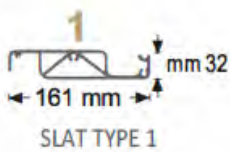

SHADE 2

De lamellendaken met kantelbare lamellen type **Shade 2**-model kunnen aan alle vereisten voldoen in de context van stadsplanning of in privédoeleinden met een bijzonder verfijnd resultaat. Een zeer flexibel systeem.

De nieuwe **staal- en aluminiumconstructies, eenvoudig of modulair**, kunnen op maat worden gemaakt en **grote oppervlaktes** bedekken, zonder tussenliggende palen.

De lamellen die verstelbaar zijn tot **90°** worden aangedreven door 2 motoren.

Dankzij de stalen constructie kunnen we een oppervlakte bedekken van **600cm x 1020cm** zonder tussenliggende palen.

Optioneel kan er **LED verlichting** worden ingebouwd in het structuur of geïntegreerd in de lamellen.

Kleuren: Beschikbaar 40 standaardkleuren.

Maximum breedte = 600cm

Maximum uitval = 1020cm

*Les pergolas bioclimatiques avec toit orientable modèle **Shade 2** sont en mesure de répondre à toutes les exigences dans le cadre d'un aménagement urbain ou de contextes privés particulièrement raffinés. Fort **flexible** comme système.*

*Les nouvelles structures en **acier et aluminium, simples ou modulaires**, peuvent être réalisées sur mesure et couvrir des espaces de **grandes dimensions**, sans montants intermédiaires.*

Les lames orientables jusqu'à 90° sont actionnées par 2 moteurs.

*La structure porteuse en acier permet de couvrir une surface de **600cm x 1020cm** sans poteaux intermédiaire.*

*Possibilité d'incorporer de l'éclairage **LED** dans le périmètre ou intégré dans une lamelle.*

***Couleurs:** Disponible en 40 couleurs standards.*

Largeur maximum = 600cm

Projection maximum = 1020cm