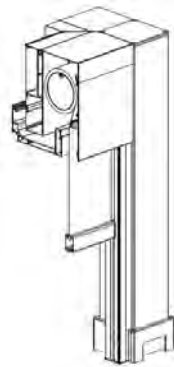

PRESTIGE VENTUR

Geïntegreerde Zipscreen
Zipscreen intégré