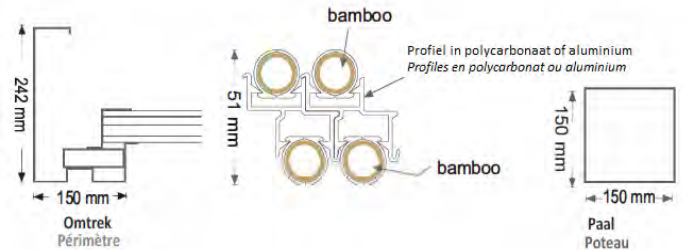

De **QBox Bambou** vrijstaande vaste pergola is een pergola met een klassiek ontwerp dat perfect past in eender welke type context. Ideaal als overdekking voor in de tuin of een gemeenschappelijke ruimte buiten, in de context van stadsmeubilair, of als overdekking voor terrassen van bars en restaurants.

De QBox Bambou pergola wordt gekenmerkt door een vast dakgedeelte in **bamboe** die geplaatst worden tussen profielen in aluminium of in polycarbonaat transparant.

Plaatsing vrijstaand of tegen een muur. Kan worden gekoppeld.

Door gebruik te maken van een stalen constructie kan dit systeem een volledige oppervlakte overbruggen van 600cm x 1100cm en dit zonder tussenliggende palen.

Kleuren: Beschikbaar in 40 standaardkleuren.

Maximum breedte = 500cm

Maximum uitval = 600cm

*La pergola autoportante **QBox Bamboe** est une pergola au design classique qui s'intègre parfaitement dans tout type de contexte. Idéal comme couverture pour les espaces de jardin ou un espace commun à l'extérieur, dans un contexte de mobilier urbain, ou comme couverture pour des bars et restaurants.*

*La pergola fixe QBox se caractérise par une couverture fixe avec du **bamboe** posés dans des profils en aluminium ou polycarbonate transparent.*

Installation autonome ou contre un mur. Possibilité de couplées plusieurs systèmes.

En utilisant une construction en acier, ce système peut couvrir une surface complète de 500 cm x 600 cm et ceci sans poteaux intermédiaires.

Couleurs: Disponible en 40 couleurs.

Largeur maximum = 500cm

Projection maximum = 600cm