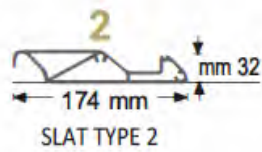

SHADE 2

De lamellendaken met kantelbare lamellen type **Shade 2**-model kunnen aan alle vereisten voldoen in de context van stadsplanning of in privédoeleinden met een bijzonder verfijnd resultaat. Een zeer flexibel systeem.

De nieuwe **staal- en aluminiumconstructies, eenvoudig of modulair**, kunnen op maat worden gemaakt en **grote oppervlaktes** bedekken, zonder tussenliggende palen.

De lamellen die verstelbaar zijn tot **90°** worden aangedreven door 2 motoren.

Dankzij de stalen constructie kunnen we een oppervlakte bedekken van **600cm x 1020cm** zonder tussenliggende palen.

Optioneel kan er **LED verlichting** worden ingebouwd in het structuur of geïntegreerd in de lamellen.

Kleuren: Beschikbaar 40 standaardkleuren.

Maximum breedte = 600cm

Maximum uitval = 1020cm

*Les pergolas bioclimatiques avec toit orientable modèle **Shade 2** sont en mesure de répondre à toutes les exigences dans le cadre d'un aménagement urbain ou de contextes privés particulièrement raffinés. Fort **flexible** comme système.*

*Les nouvelles structures en **acier et aluminium, simples ou modulaires**, peuvent être réalisées sur mesure et couvrir des espaces de **grandes dimensions**, sans montants intermédiaires.*

Les lames orientables jusqu'à 90° sont actionnées par 2 moteurs.

*La structure porteuse en acier permet de couvrir une surface de **600cm x 1020cm** sans poteaux intermédiaire.*

*Possibilité d'incorporer de l'éclairage **LED** dans le périmètre ou intégré dans une lamelle.*

***Couleurs:** Disponible en 40 couleurs standards.*

Largeur maximum = 600cm

Projection maximum = 1020cm