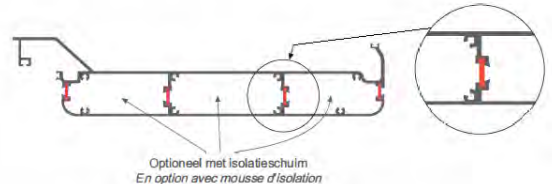

***Couleurs:** Disponible en 40 couleurs standards.*

Largeur maximum = 600cm

Projection maximum = 1020cm

SHADE BIG - SHADE 7 HEAVY

VOORDELEN VAN LAMELLEN MET THERMISCHE ONDERBREKING

de thermische onderbreking onderbreekt de warmteoverdracht tussen het bovenste en onderste gedeelte van de lamellen. Dankzij dit vermijdt men condensatie die gevormd wanneer het buiten koud is en aan de binnenkant warm. Optioneel kan er nog inwendig schuim worden aangebracht die de thermische inertie verhoogt en het geluid vermindert.

VOORDELEN VAN LAMELLEN MET THERMISCHE ONDERBREKING

de thermische onderbreking onderbreekt de warmteoverdracht tussen het bovenste en onderste gedeelte van de lamellen. Dankzij dit vermijdt men condensatie die gevormd wanneer het buiten koud is en aan de binnenkant warm. Optioneel kan er nog inwendig schuim worden aangebracht die de thermi