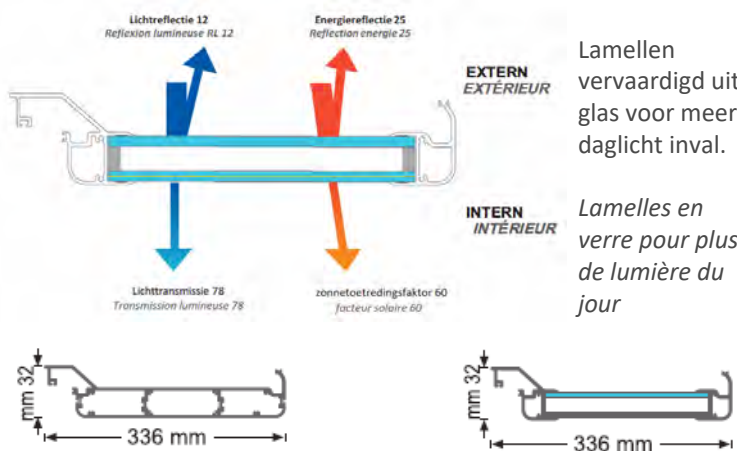

*La structure porteuse en acier permet de couvrir une surface de **600cm x 1020cm** sans poteaux intermédiaire.*

*Possibilité d'incorporer de l'éclairage **LED** dans le périmètre ou intégré dans une lamelle.*

***Couleurs:** Disponible en 40 couleurs standards.*

Largeur maximum = 600cm

Projection maximum = 1020cm

SHADE BIG - SHADE 7 HEAVY

VOORDELEN VAN LAMELLEN MET THERMISCHE ONDERBREKING

de thermische onderbreking onderbreekt de warmteoverdracht tussen het bovenste en onderste gedeelte van de lamellen. Dankzij dit vermijdt men condensatie die gevormd wanneer het buiten koud is en aan de binnenkant warm. Optioneel kan er nog inwendig schuim worden aangebracht die de thermische inertie verhoogt en het geluid vermindert.

VOORDELEN VAN LAMELLEN MET THERMISCHE ONDERBREKING

de thermische onderbreking onderbreekt de warmteoverdracht tussen het bovenste en onderste gedeelte van de lamellen. Dankzij dit vermijdt men condensatie die gevormd wanneer het buiten koud is en aan de binnenkant warm. Optioneel kan er nog inwendig schuim worden aangebracht die de thermi