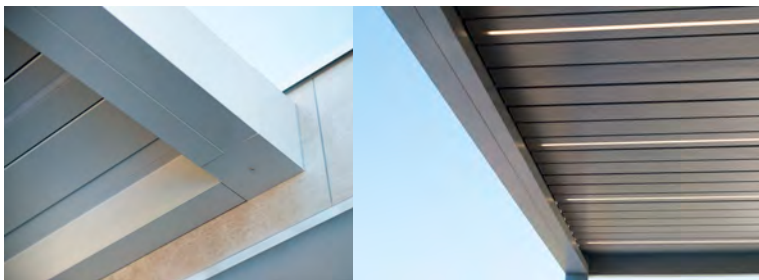

SEEKSY BIO

De Pergola **Seesky BIO** van Euro-Stores is een hoogstaande oplossing voor het bedekken van een terras en het creëren van een nieuwe buitenruimte. De pergola met multifunctionele kantelbare lamellen is een ideaal zonscherm dat extra bescherming biedt tegen regen en wind.

De kantelbare lamellen tot **135°** bediend met afstandsbediening zorgen voor een hoog visueel comfort en zorgen voor natuurlijke ventilatie.

In gesloten toestand kunt u met de waterdichte lamellen in combinatie met een waterafvoersysteem in alle weersomstandigheden genieten van uw tuin en uw terras.

Plaatsing vrijstaand of tegen een muur. Kan worden gekoppeld. Optie met **geïntegreerde LED-verlichting**.

Optioneel kunnen er **screens** en **glaswanden** geplaatst worden. Ook te bedienen via mobiel app.

Kleuren: **Alle RAL kleuren**.

Maximum breedte = 400cm
Maximum uitval = 700cm

*La Pergola **Seesky BIO** d'Euro-Stores est une solution de haute technologie pour recouvrir une terrasse et créer un nouvel espace extérieur. La pergola avec lamelles orientables multifonctionnel est un pare-soleil idéal qui offre une protection supplémentaire contre la pluie et le vent.*

*Les lamelles orientables jusqu'à **135°** actionnés par télécommande assurent un haut niveau de confort visuel et assurent une ventilation naturelle.*

Lorsqu'elles sont fermées, les lamelles étanches en combinaison avec un système de drainage de l'eau intégré à la construction permettent de profiter de votre jardin et de votre terrasse par tous les temps.

*Installation autonome ou contre un mur. Possibilité de couplées. En option avec **éclairage LED intégré**.*

*En option il est possible d'intégrer des **screens** et **parois vitrés**. A commander avec app. smartphone.*

*Couleurs: **Tous les couleur RAL**.*

Largeur maximum = 400cm
Projection maximum = 700cm