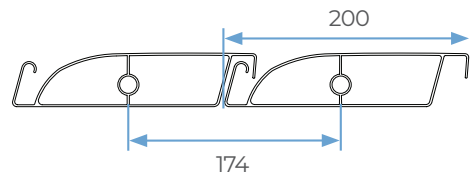

SEEKSY BIO

De Pergola **Seesky BIO** van Euro-Stores is een hoogstaande oplossing voor het bedekken van een terras en het creëren van een nieuwe buitenruimte. De pergola met multifunctionele kantelbare lamellen is een ideaal zonscherm dat extra bescherming biedt tegen regen en wind.

De kantelbare lamellen tot **135°** bediend met afstandsbediening zorgen voor een hoog visueel comfort en zorgen voor natuurlijke ventilatie.

In gesloten toestand kunt u met de waterdichte lamellen in combinatie met een waterafvoersysteem in alle weersomstandigheden genieten van uw tuin en uw terras.

Plaatsing vrijstaand of tegen een muur. Kan worden gekoppeld. Optie met **geïntegreerde LED-verlichting**.

Optioneel kunnen er **screens** en **glaswanden** geplaatst worden. Ook te bedienen via mobiel app.

Kleuren: **Alle RAL kleuren**.

Maximum breedte = 400cm
Maximum uitval = 700cm

*La Pergola **Seesky BIO** d'Euro-Stores est une solution de haute technologie pour recouvrir une terrasse et créer un nouvel espace extérieur. La pergola avec lamelles orientables multifonctionnel est un pare-soleil idéal qui offre une protection supplémentaire contre la pluie et le vent.*

*Les lamelles orientables jusqu'à **135°** actionnés par télécommande assurent un haut niveau de confort visuel et assurent une ventilation naturelle.*

Lorsqu'elles sont fermées, les lamelles étanches en combinaison avec un système de drainage de l'eau intégré à la construction permettent de profiter de votre jardin et de votre terrasse par tous les temps.

*Installation autonome ou contre un mur. Possibilité de couplées. En option avec **éclairage LED intégré**.*

*En option il est possible d'intégrer des **screens** et **parois vitrés**. A commander avec app. smartphone.*

*Couleurs: **Tous les couleur RAL**.*

Largeur maximum = 400cm
Projection maximum = 700cm