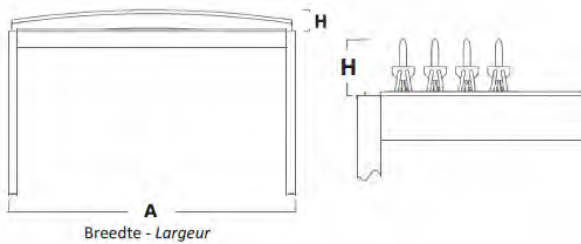

QBOX K

Hoogte (boven het systeem) van het opgetrokken systeem
Hauteur (au dessus du périmètre) du système replié

	BREEDTE - LARGEUR						
A	cm 300	cm 350	cm 400	cm 450	cm 500	cm 550	cm 600
H	cm 32	cm 35	cm 39	cm 43	cm 47	cm 53	cm 58